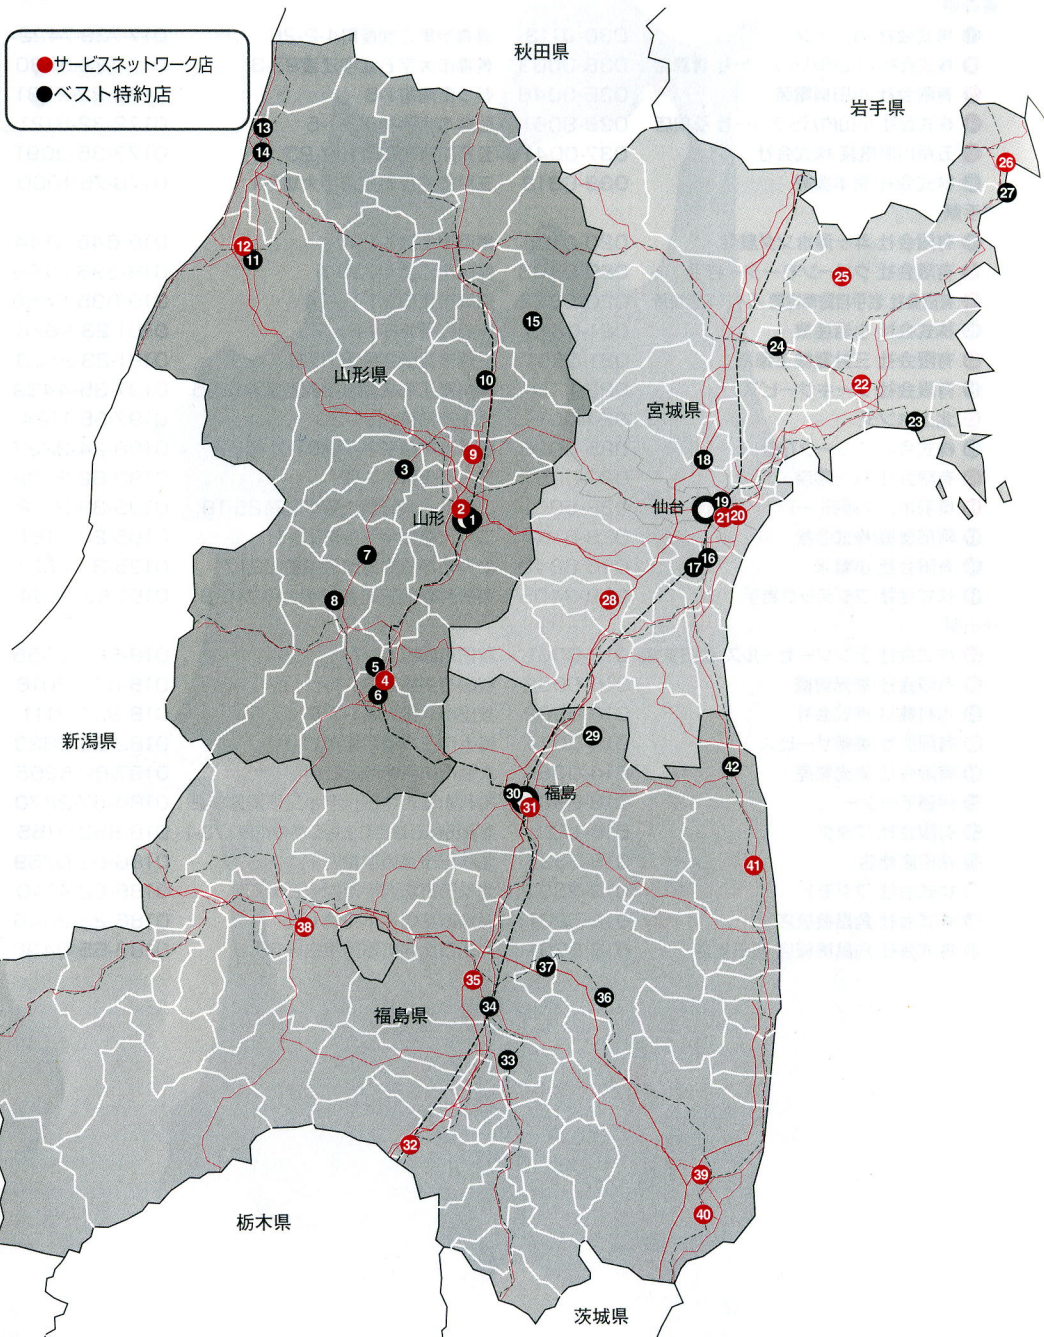

# 南東北エリア

法人名

郵便

## 山形県

- ① 株式会社 堤商店 990
- ② 株式会社 デンソーセールス 山形支店 990
- ③ 五十嵐農機店 990
- ④ 株式会社 米沢ホンダ商会 992
- ⑤ 株式会社 村山商工 992
- ⑥ 株式会社 置賜農機商会 992
- ⑦ 有限会社 油井農機具店 992
- ⑧ 青木機械 株式会社 993
- ⑨ 山川機械販売 株式会社 994
- ⑩ 有限会社 村山農機商会 995
- ⑪ 第一産業機械 株式会社 997
- ⑫ 有限会社 堀江電業社 997
- ⑬ 有限会社 堀商会農機オート 998
- ⑭ 有限会社 山形汎用 998
- ⑮ 有限会社 高橋農機商会 999

## 宮城県

- ⑯ ホンダ農機サービス仙台南 981
- ⑰ ホームセンタームサシ 名取店 981
- ⑱ ホームセンタームサシ 仙台泉店 981
- ⑲ 株式会社 仙台ホンダ 983
- ⑳ 有限会社 セブン電機 984
- ㉑ 有限会社 川島ボーリング 984
- ㉒ 有限会社 佐藤デンソー 987
- ㉓ 有限会社 ホンダマリンサービス 986
- ㉔ 赤羽農機 株式会社 987
- ㉕ 有限会社 菅原農機店 987
- ㉖ 有限会社 気仙沼飯田電精機工業所 988
- ㉗ 畠山工機 988
- ㉘ 有限会社 島蔵 989

## 福島県

- ㉙ 有限会社 大和農機店 960
- ㉚ 有限会社 大内農機具店 960
- ㉛ 株式会社 鈴木電機 960
- ㉜ 株式会社 オートデンソーマルヤマ白河店 961
- ㉝ 有限会社 山本農機店 962
- ㉞ 株式会社 カゲヤマ 963
- ㉟ 株式会社 オートデンソーマルヤマ郡山店 965
- ㊱ 柳沼農機具店 963
- ㊲ 有限会社 橋本農機商会 963
- ㊳ 株式会社 オートデンソーマルヤマ会津店 965
- ㊴ ホンダウイングいわき 970
- ㊵ 有限会社 ホマレ電池工業 972
- ㊶ 有限会社 オートデンソータチカワ 975
- ㊷ 相馬ホンダ農機商会 976