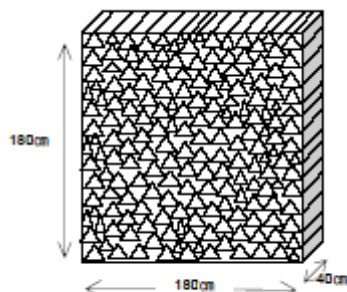

# 薪を販売しています。

0.24 m<sup>3</sup> 1,600 円

80cm玉切り材  
(薪割を楽しみたい方へ)

2.6 m<sup>3</sup> 17,200 円

すぐ使いたい方へ  
乾燥薪があります。

0.03 m<sup>3</sup> (1束) 400 円

0.3 m<sup>3</sup> (10束) 10 きもち

1.3 m<sup>3</sup> (43束) 17,200 円