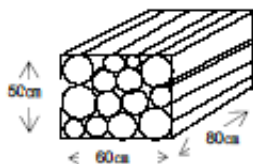

# 薪を販売しています。

0.24 m<sup>3</sup> 1,600 円

80cm玉切り材  
(薪割を楽しみたい方へ)

2.6 m<sup>3</sup> 17,200 円

すぐ使いたい方へ  
乾燥薪があります。

0.03 m<sup>3</sup> (1束) 400 円

0.3 m<sup>3</sup> (10束) 10 きもち

1.3 m<sup>3</sup> (43束) 17,200 円