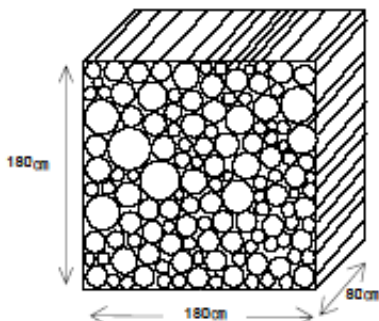

# 薪を販売しています。

0.24 m<sup>3</sup> 1,600 円

80cm玉切り材  
(薪割を楽しみたい方へ)

2.6 m<sup>3</sup> 17,200 円

すぐ使いたい方へ  
乾燥薪があります。

0.03 m<sup>3</sup> (1束) 400 円

0.3 m<sup>3</sup> (10束) 10 きもち

1.3 m<sup>3</sup> (43束) 17,200 円