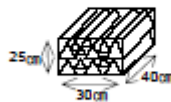

# 薪を販売しています。

0.24 m<sup>3</sup> 1,600 円

80cm玉切り材  
(薪割を楽しみたい方へ)

2.6 m<sup>3</sup> 17,200 円

すぐ使いたい方へ  
乾燥薪があります。

0.03 m<sup>3</sup> (1束) 400 円

0.3 m<sup>3</sup> (10束) 10 きもち

1.3 m<sup>3</sup> (43束) 17,200 円