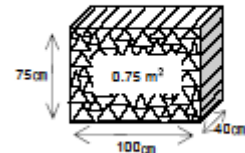

# 薪を販売しています。

0.24 m<sup>3</sup> 1,600 円

80cm玉切り材  
(薪割を楽しみたい方へ)

2.6 m<sup>3</sup> 17,200 円

すぐ使いたい方へ  
乾燥薪があります。

0.03 m<sup>3</sup> (1束) 400 円

0.3 m<sup>3</sup> (10束) 10 きもち

1.3 m<sup>3</sup> (43束) 17,200 円